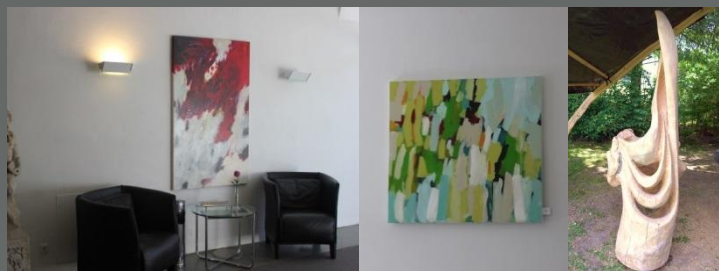

# Einladung

zur Ausstellungseröffnung

am Sonntag 16. November 2014 um 15 Uhr

im Management Centrum Schloss Lautrach

Brigitte Weber – Malerei

Olli Marschall – Holzskulpturen

Die Künstler sind anwesend!

Schloss Lautrach