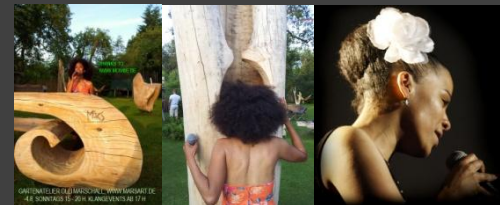

Olli Marschall`s Gartenatelier 2015, bis 18.10 So. 15–19 h.

Ca. 100 Arbeiten aus 14 unterschiedlichen Holzarten von 1 – 500 cm Größe stehen, lehnen oder hängen auf 2000 qm. Die Werkschau und Verkaufsausstellung hat eine 10 jährige Tradition im Westen Augsburgs. Das diesjährige Thema der Werkschau heisst „Spreizungen“. Olli Marschall begrüsst Sie ab 13.9 bis einschliesslich 18.10.15 Sonntags ab 15 h in seiner „blühenden Welt der Holzkunst“ www.ollimarschall.de

Musikalisches Rahmenprogramm im Skulpturengarten:

Sonntag, 13.9..2015, 17h:

Das "David Kremer Trio" spielt melodischen Old School -Jazz.
Besetzung: David Kremer –Piano, Robert Vogg -Sax, Daniel Nagel -Kontrabass
www.davidkremer.de/musik

Sonntag, 20 .09.2015.ab 17 h „Südstaaten Soul“ von und mit der Sängerin „Mom Bee“. Begleitet vom „halbplayback Orchestra“ verbreiten die Souklassiker der 60er Jahre Südstaaten Feeling in der Skulpturenwelt in Vogelsang.
www.mombee.de