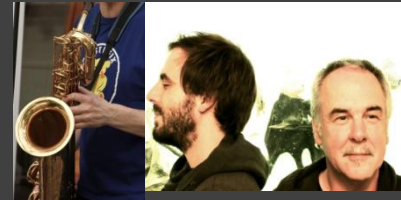

Olli Marschall`s Gartenatelier 2015, bis 18.10 So. 15–19 h.

Ca. 100 Arbeiten aus 14 unterschiedlichen Holzarten von 1 – 500 cm Größe stehen, lehnen oder hängen auf 2000 qm. Die Werkschau und Verkaufsausstellung hat eine 10 jährige Tradition im Westen Augsburgs. Das diesjährige Thema der Werkschau heisst „Spreizungen“. Olli Marschall begrüsst Sie ab 13.9 bis einschliesslich 18.10.15 Sonntags ab 15 h in seiner „blühenden Welt der Holzkunst“ www.ollimarschall.de

Musikalisches Rahmenprogramm im Skulpturengarten:

Sonntag, 13.9..2015, 17h:

Das "David Kremer Trio" spielt melodischen Old School -Jazz.
Besetzung: David Kremer –Piano, Robert Vogg -Sax, Daniel Nagel -Kontrabass
www.davidkremer.de/musik

Sonntag, 20 .09.2015.ab 17 h „Südstaaten Soul“ von und mit der Sängerin „Mom Bee“. Begleitet vom „halbplayback Orchestra“ verbreiten die Souklassiker der 60er Jahre Südstaaten Feeling in der Skulpturenwelt in Vogelsang.
www.mombee.de